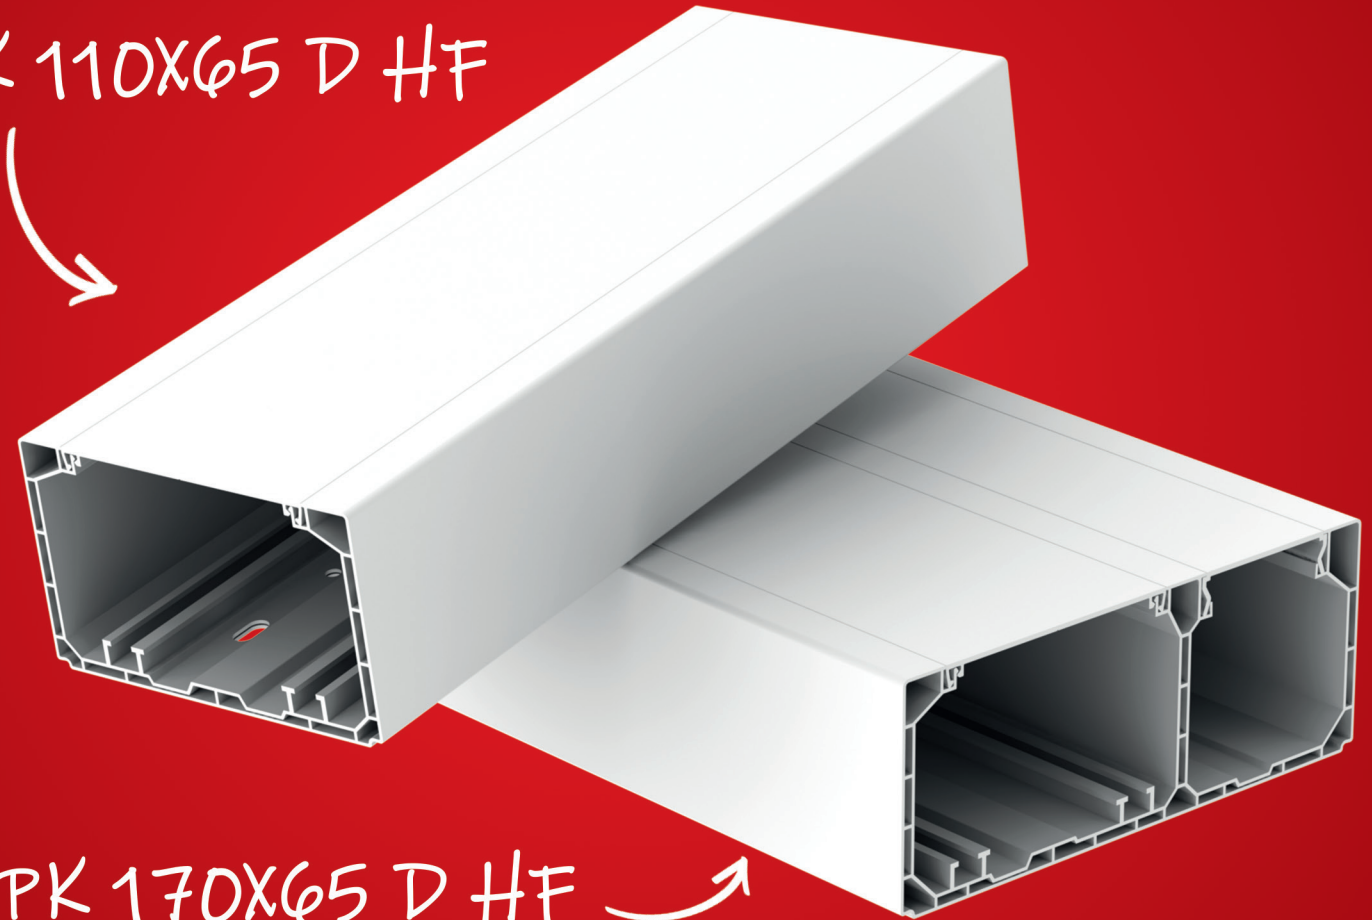

NOU CANAL DE CABLU CU PEREȚI DUBLI FĂRĂ HALOGENI

PK 110X65 D HF

PK 170X65 D HF

- Design curat
- Capace sofisticate pentru instalare ușoară și rapidă
- Doză închisă conectabilă KP 80 PK HF potrivită pentru aparate în rame combinate
- Instalare ușoară
- Construcție solidă datorită peretelui dublu

- Canale sigure pentru utilizare nu numai în încăperile cu număr mare de oameni sau a proprietăților de valoare
- Produsele fără halogeni nu emit gaze de combustie toxice

INSTRUCȚIUNI
DE INSTALARE

www.kopos.com